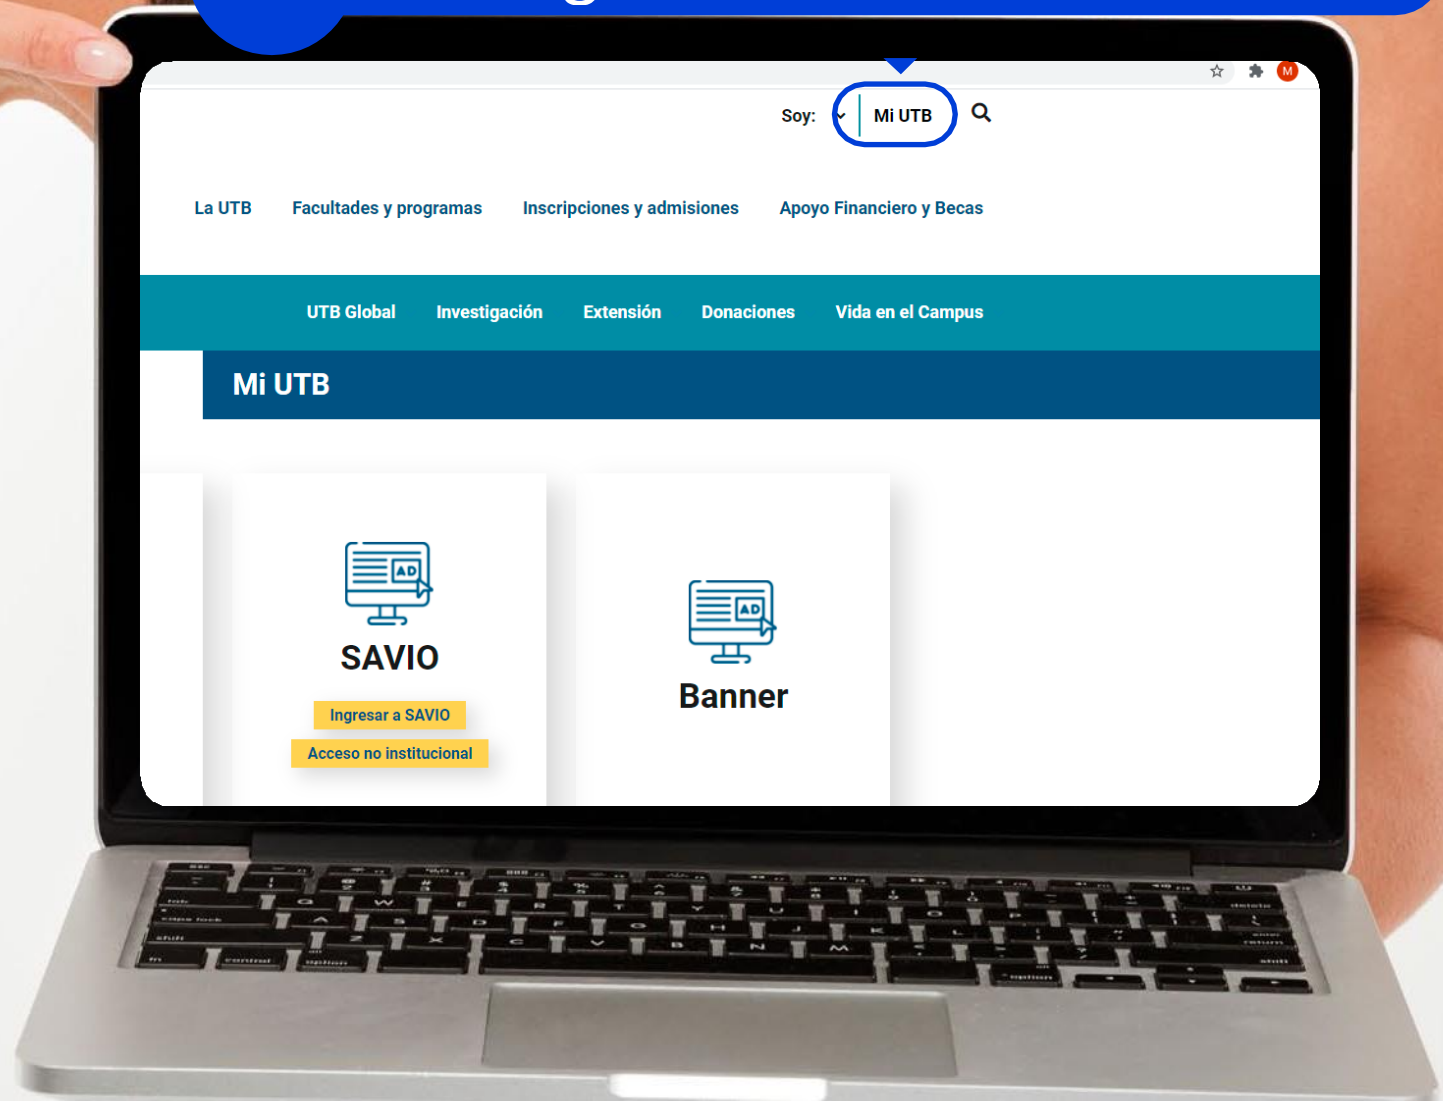

# PASO A PASO

PARA CONOCER TU HORARIO DE CLASES

INGRESA A: [www.utb.edu.co](http://www.utb.edu.co)

Soy:  Mi UTB

La UTB Facultades y programas Inscripciones y admisiones Apoyo Financiero y Becas

UTB Global Investigación Extensión Donaciones Vida en el Campus

Mi UTB

Portal 365

SAVIO

Ingresar a SAVIO

Novedades de SAVIO

SAVIO tradicional

Acceso no institucional

Banner

## Ingresa a mi UTB

2

Ingresa a banner

3

Introduce tu usuario